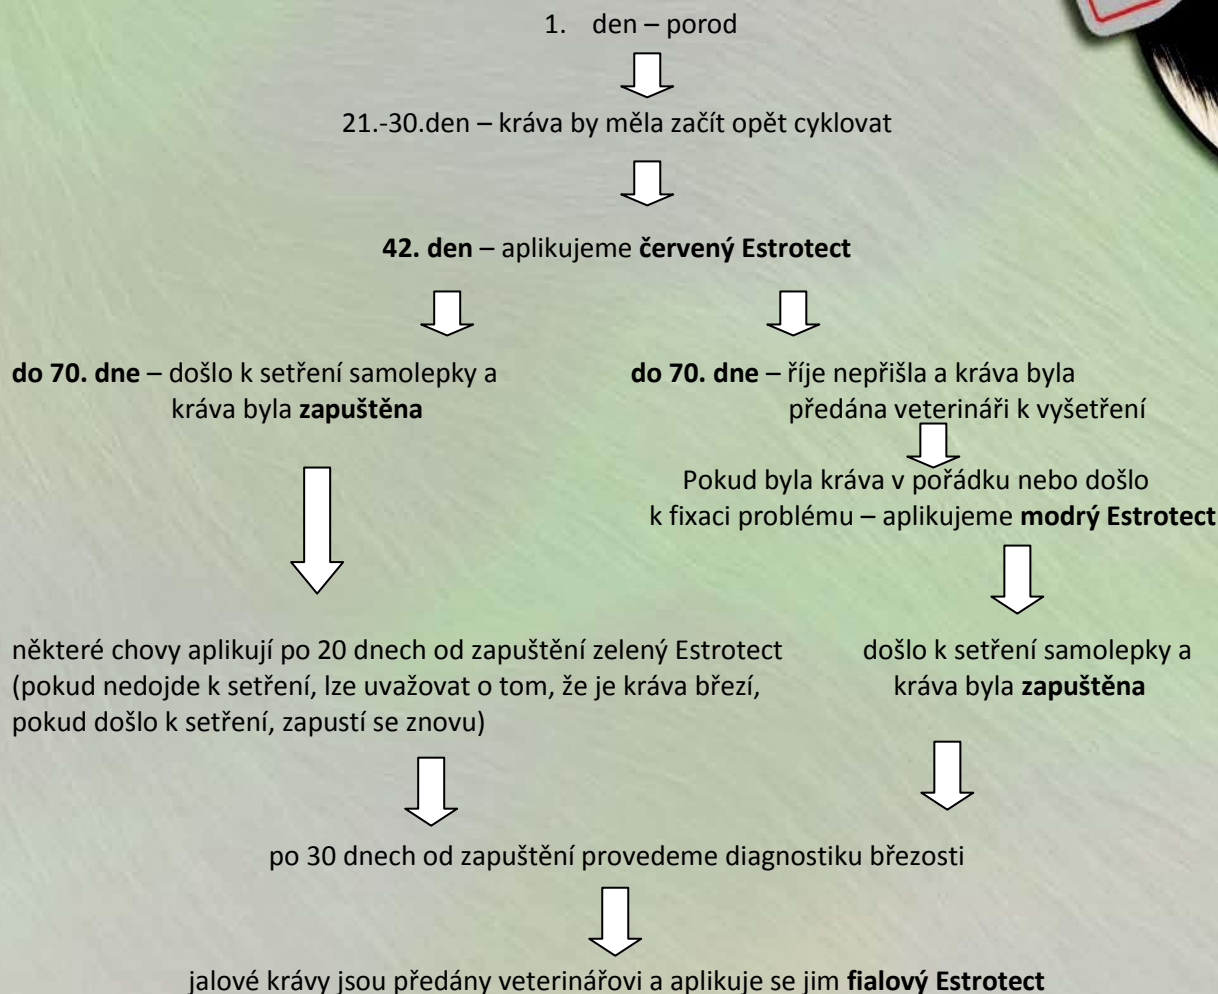

ESTROTECT™

Možnost řízení reprodukce z USA:

Chovy v USA, které aplikují tento systém, dosahují 75 % zapuštěných krav do 100 dnů po porodu.